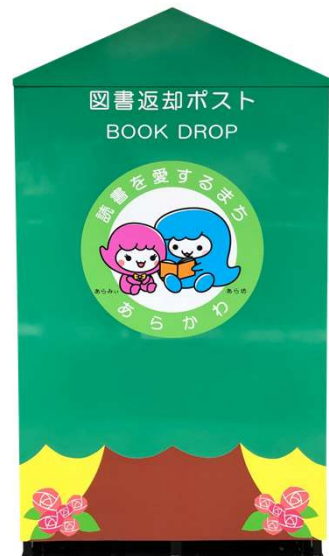

図書返却ポスト特注品 導入事例

松戸市立図書館

場所：アトレ松戸店

場所：八柱駅第一ビル

大和市

荒川区

大型カート式図書返却ポスト

木製図書返却ポスト